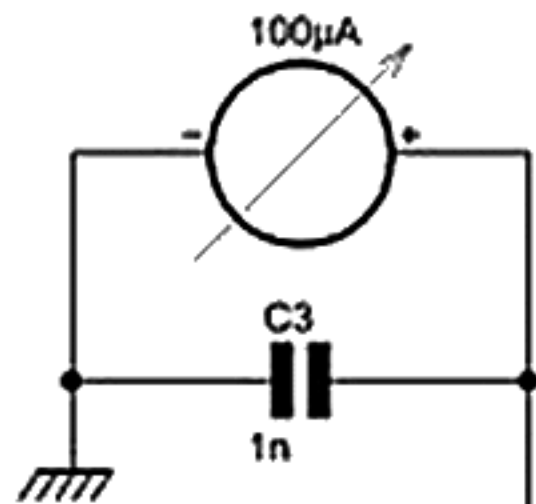

REF

100 $\mu$ A

COUPLER

DIR

100 $\mu$ A

SWR &amp; POWER METER

DAIWA CN-101L