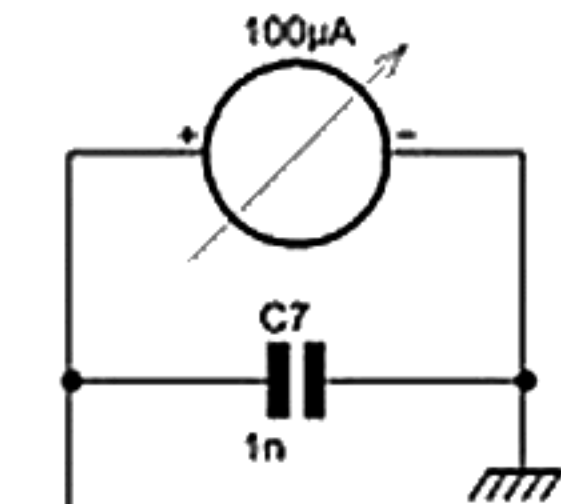

REF

100 $\mu$ A

COUPLER

DIR

100 $\mu$ A

SWR &amp; POWER METER

DAIWA CN-101L