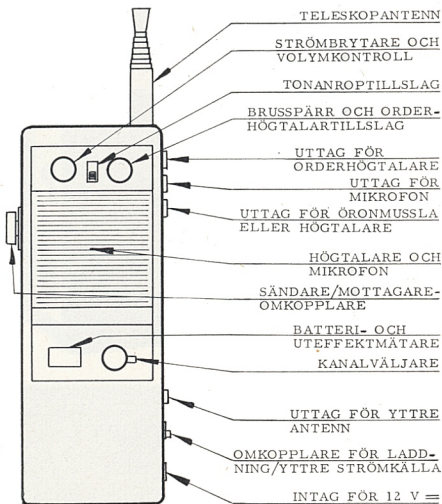

HÖGTALARE OCH MIKROFON

Vid mottagning justera volymkontrollen så att ljudet från högtalaren klart uppfattas. Vid sändning tala i normal samtalston c:a 1 dm från den kombinerade högtalaren och mikrofonen.

ÖRONMUSSLA OCH YTTRE HÖGTALARE

Öronmusla medföljer. Genom att anslutningsproppen stickes i uttaget fränkopplas automatiskt högtalaren, som dock vid sändning fortfarande förtjänstgör som mikrofon. Lågohmig högtalare kan även anslutas.

MIKROFON

Extra mikrofon kan anslutas, varvid apparatens mikrofon automatiskt fränkopplas.

SÄNDNING OCH MOTTAGNING

Vrid på volymkontrollen för fullt och justera brusspärren. Tryck in S/M-omkopplaren och anropa motstationen med tonanrop och stationsbeteckning. Avsluta med "Kom" och släpp S/M-omkopplaren. Justera volymkontroll och brusspärre så svar erhålles. Förbindelsen brytes med "Slut, kom" och motstationens svar "Klart, slut".

SKOTSEL

Apparaten bör skyddas mot väta. Antennen bör vid behov insmörjas med fett. Då apparaten ej används under längre tid skall batterierna tagas ur.

FEL PÅ APPARATEN

Om fel på apparaten uppstår insändes apparaten till generalagenten. Kontrollera dock först batterierna resp. ackumulatören.

TILLSTÅND

Tillstånd att inneha och använda apparaten sökes på särskilt ansökningsformulär (minimålder 18 år) hos Kungl. Telestyrelsen, som meddelar stationsbeteckningen.

GARANTI och SERVICE

Apparaten garanteras mot fabriktionsfel under en tid av 5 år från inköpsdatum, förutsatt att garantiregistreringskortet vederbörligen ifyllts vid försäljningen och insänts till generalagenten inom 10 dagar. Garantisedeln skall bifogas vid garanti-reparationer. Garantin gäller dock ej för antenn, läderväska, batterier eller ackumulator. Obs! Garantin förfaller om apparaten behandlas ovarsamt, om plomberingarna till den tryckta kretsen brytes eller om tillverkningsnumret utplånas.

GENERALAGENT:

AB SVENSKA Tokai