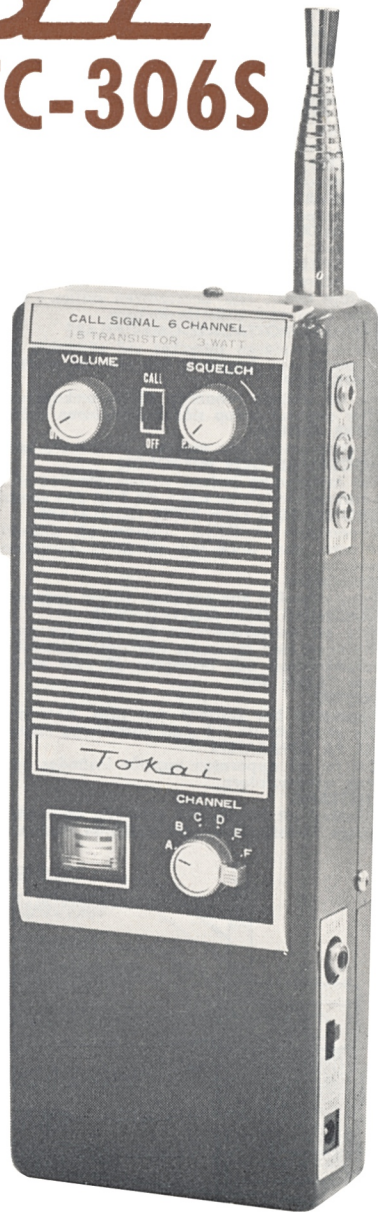

Frekvenstolerans: $\pm$ 0,001 % $\approx$ 300 Hz.

Mellanfrens: 455 kHz.

Tonanrop: Frekvens 700—1100 Hz.

Bestyckning: 15 transistorer, 2 dioder och 4 varistorer.

Teleskopantenn: Längd 1,55 m.

Yttre antenn: 50 Ω matningsimpedans.

Batterier: 8×1,5 V (penceller), drifttid c:a 15 timmar.

Akkumulator: 12 V inbyggd ackumulator, drifttid c:a 15 timmar, laddningstid 14 timmar.

Strömförbrukning: Sändning 300 mA, mottagning 18 mA.

Räckvidd: Beroende på terräng- och störningsförhållanden med teleskopantenn 7—15 km, med förkortad toppspoleantenn 4—8 km, med yttre antenn 10—20 km (över vatten upp till 40 km).

Typbesiktigad och godkänd av Kungl. Telestyrelsen.

Pris exkl. oms. **695:—**

Tokai TC-306SA, d:o med ackumulator

785:—

Kristallpar per ytterligare kanal

20:—

5 ÅRS GARANTI
30 DAGARS RETURRÄTT

Tillbehör:

Tokai BE-1A, nät- och laddaggregat för 220 V ~ 190:—

Tokai BL, laddningsaggregat för 220 V ~ 45:—

Tokai DC-1, likspänningsomvandlare för 6 V 95:—

Tokai SA-1, stabiliseringsaggregat för bilackumulator på 12 V 65:—

Tokai M, mikrofon 15:—

Tokai MH-1, hörlur med läppmikrofon 95:—

Tokai MH-2, dubbla hörlurar med läppmikrofon 180:—

Antenn GFA, glasfiberantenn, 1,2 m, att träs på den nedskjutna teleskopantennen 40:—

Antenn FA-27 och -29, påtråddar toppspoleantenn, 0,55 m, för 27 resp. 29 MHz 40:—

Yttre antenner se huvudprospektet.