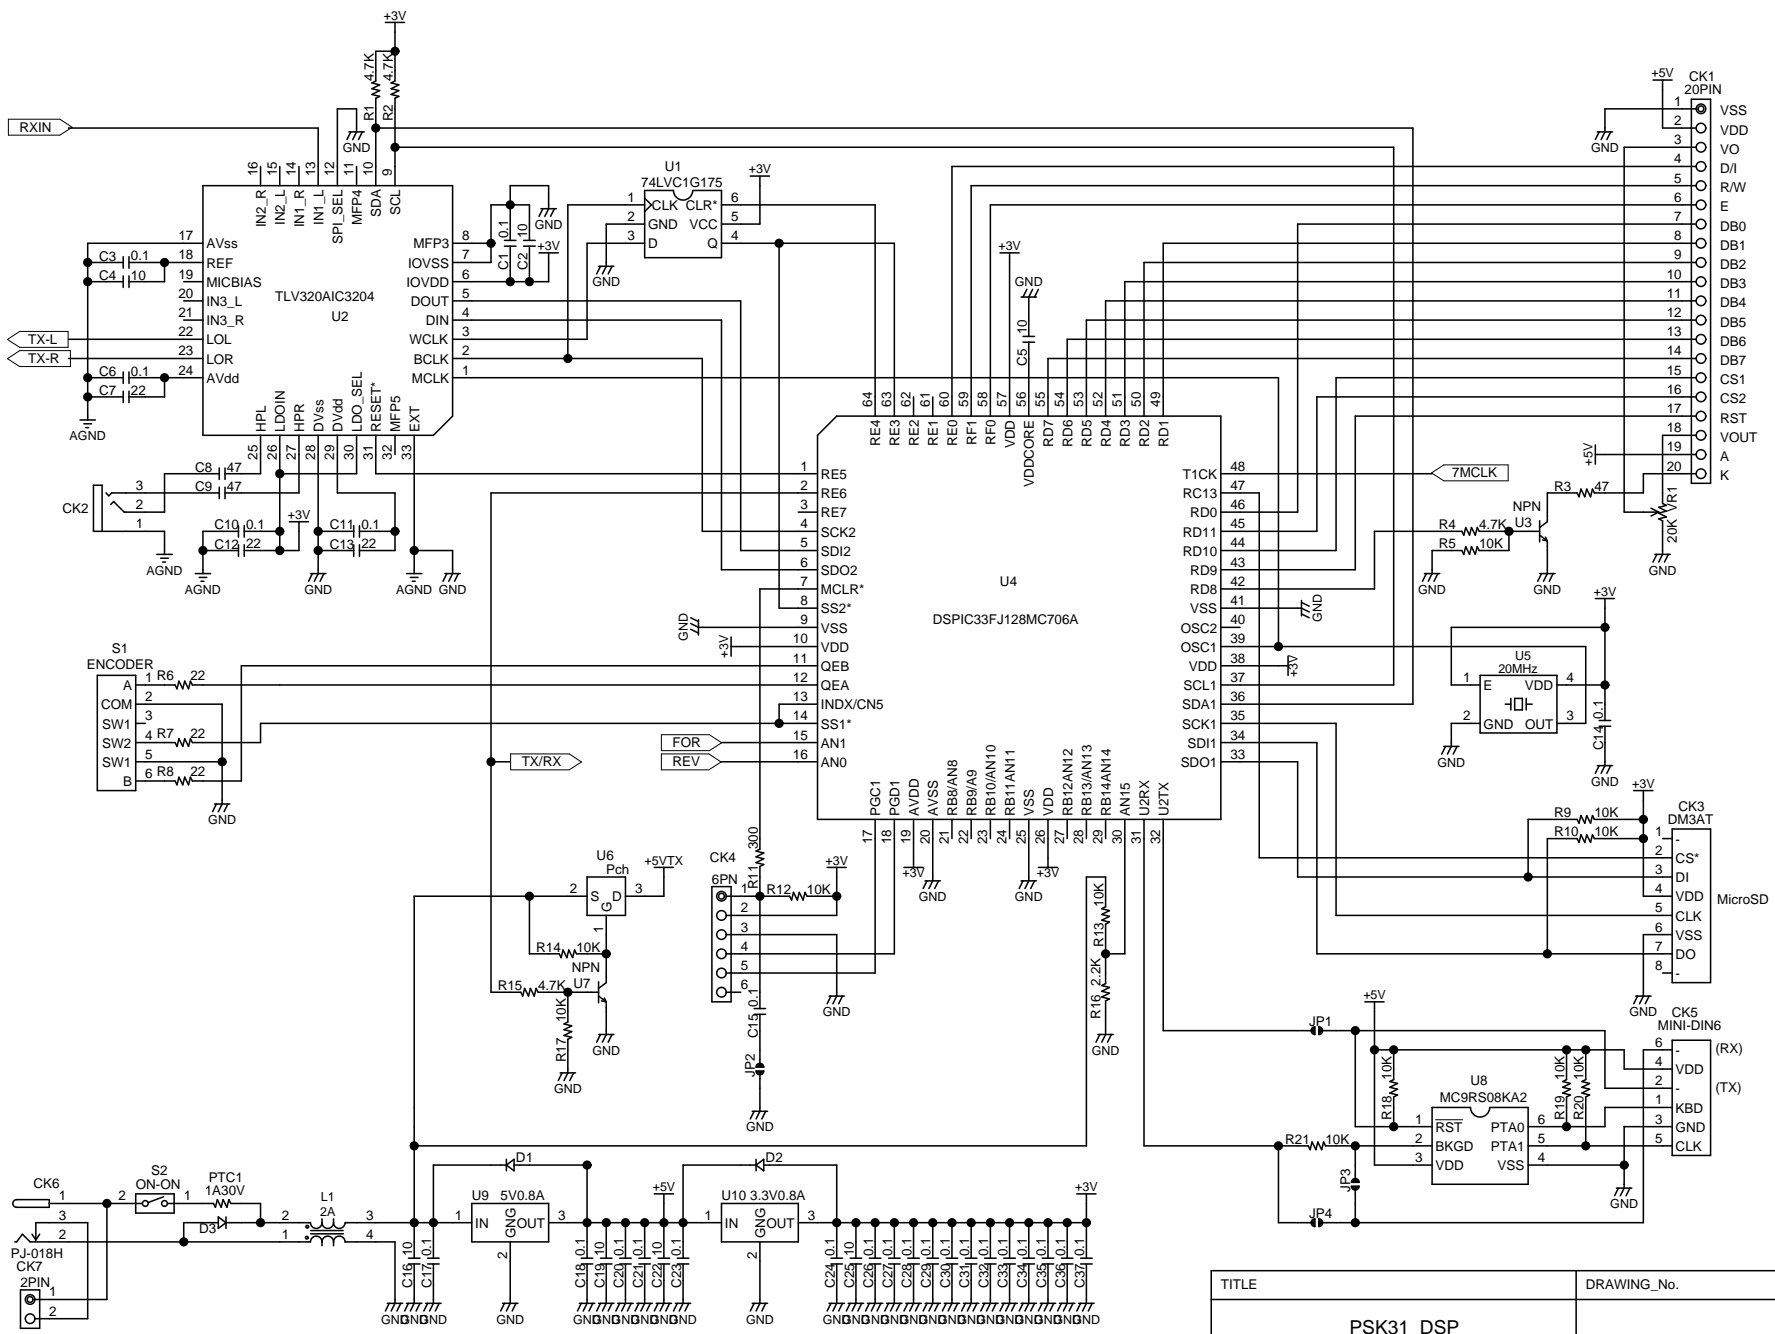

TITLE		DRAWING_No.	
PSK31_RF			
SHEET	DATE	DESIGN	www.silentsystem.jp
1 / 2	2011/06/15	OKADA SETSUO	

TITLE		DRAWING_No.	
PSK31_DSP			
SHEET	DATE	DESIGN	www.silentsystem.jp
1 / 2	2011/06/15	OKADA SETSUO	