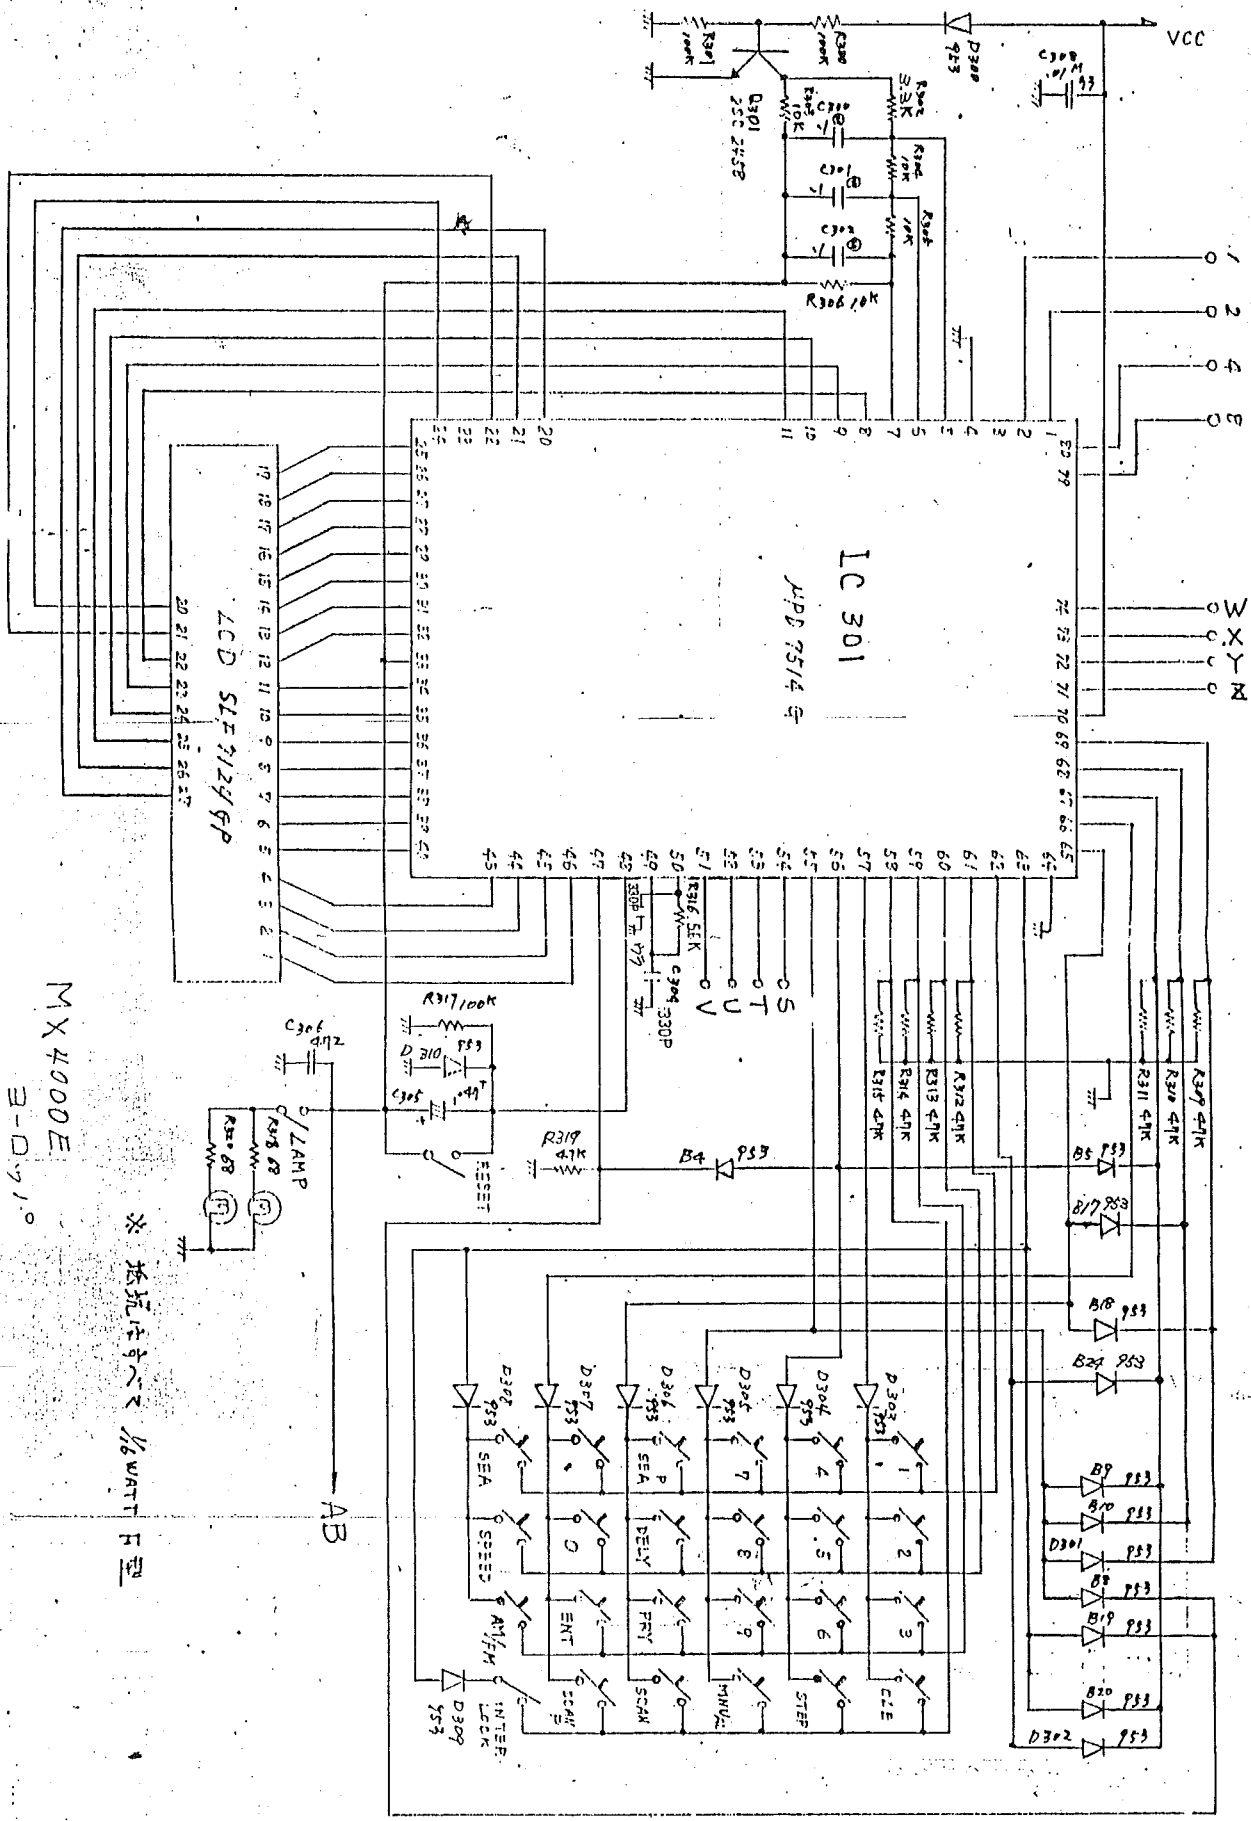

ANKOM
1985-11-11
Besv.....

MX-4000E
E-D-110

※ 抵抗はすべて 1/8 WATT 以下

MX 4000E
E-D-9.1.0

DLS-400
~~MX-1200~~

USA Pat.

60.9.13 变更
 C120 0.1uF
 19 9.99- 删除
 12 0.01- 真品7807-0.1k 变更
 7807 7807
 2023914.9750 959.9750
 890.0125 935.0125