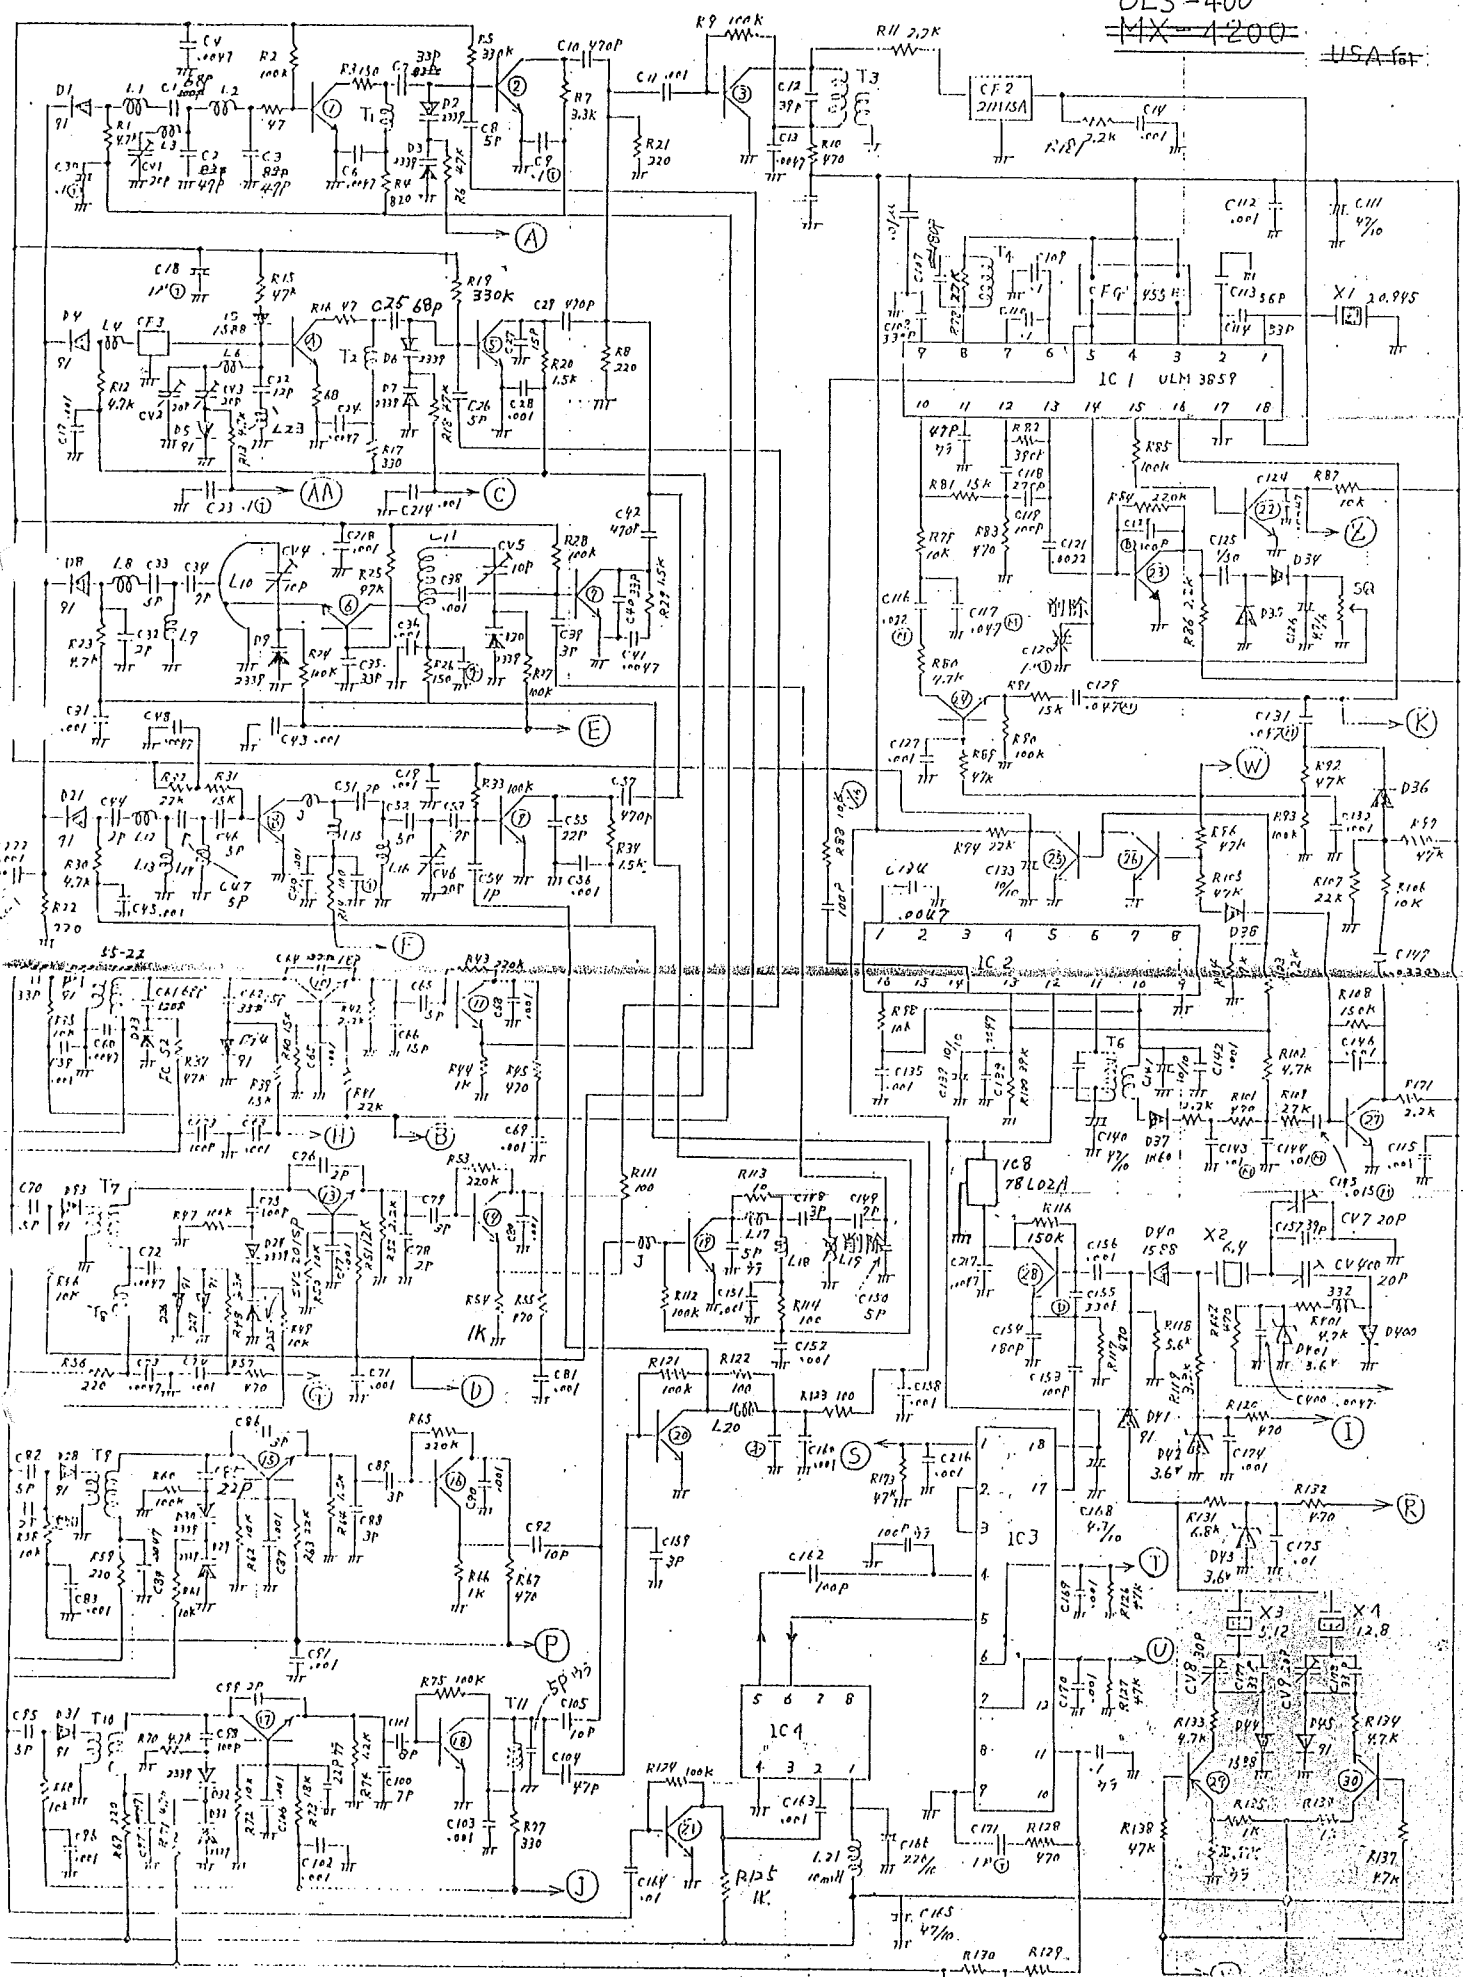

ANKOM
1985-11-11
Besv.....

MX-4000E
E-D-110

※ 抵抗はすべて 1/8 WATT 以下

MX 4000E
E-D-9.1.0

DLS-400
~~MX-1200~~

USA Pat.

60.9.13 变更
 C120 0.1uF
 19 9.99- 删除
 12 0.01- 真品7807-0.1k 变更
 7807 7807
 2023914.9750 959.9750
 890.0125 935.0125